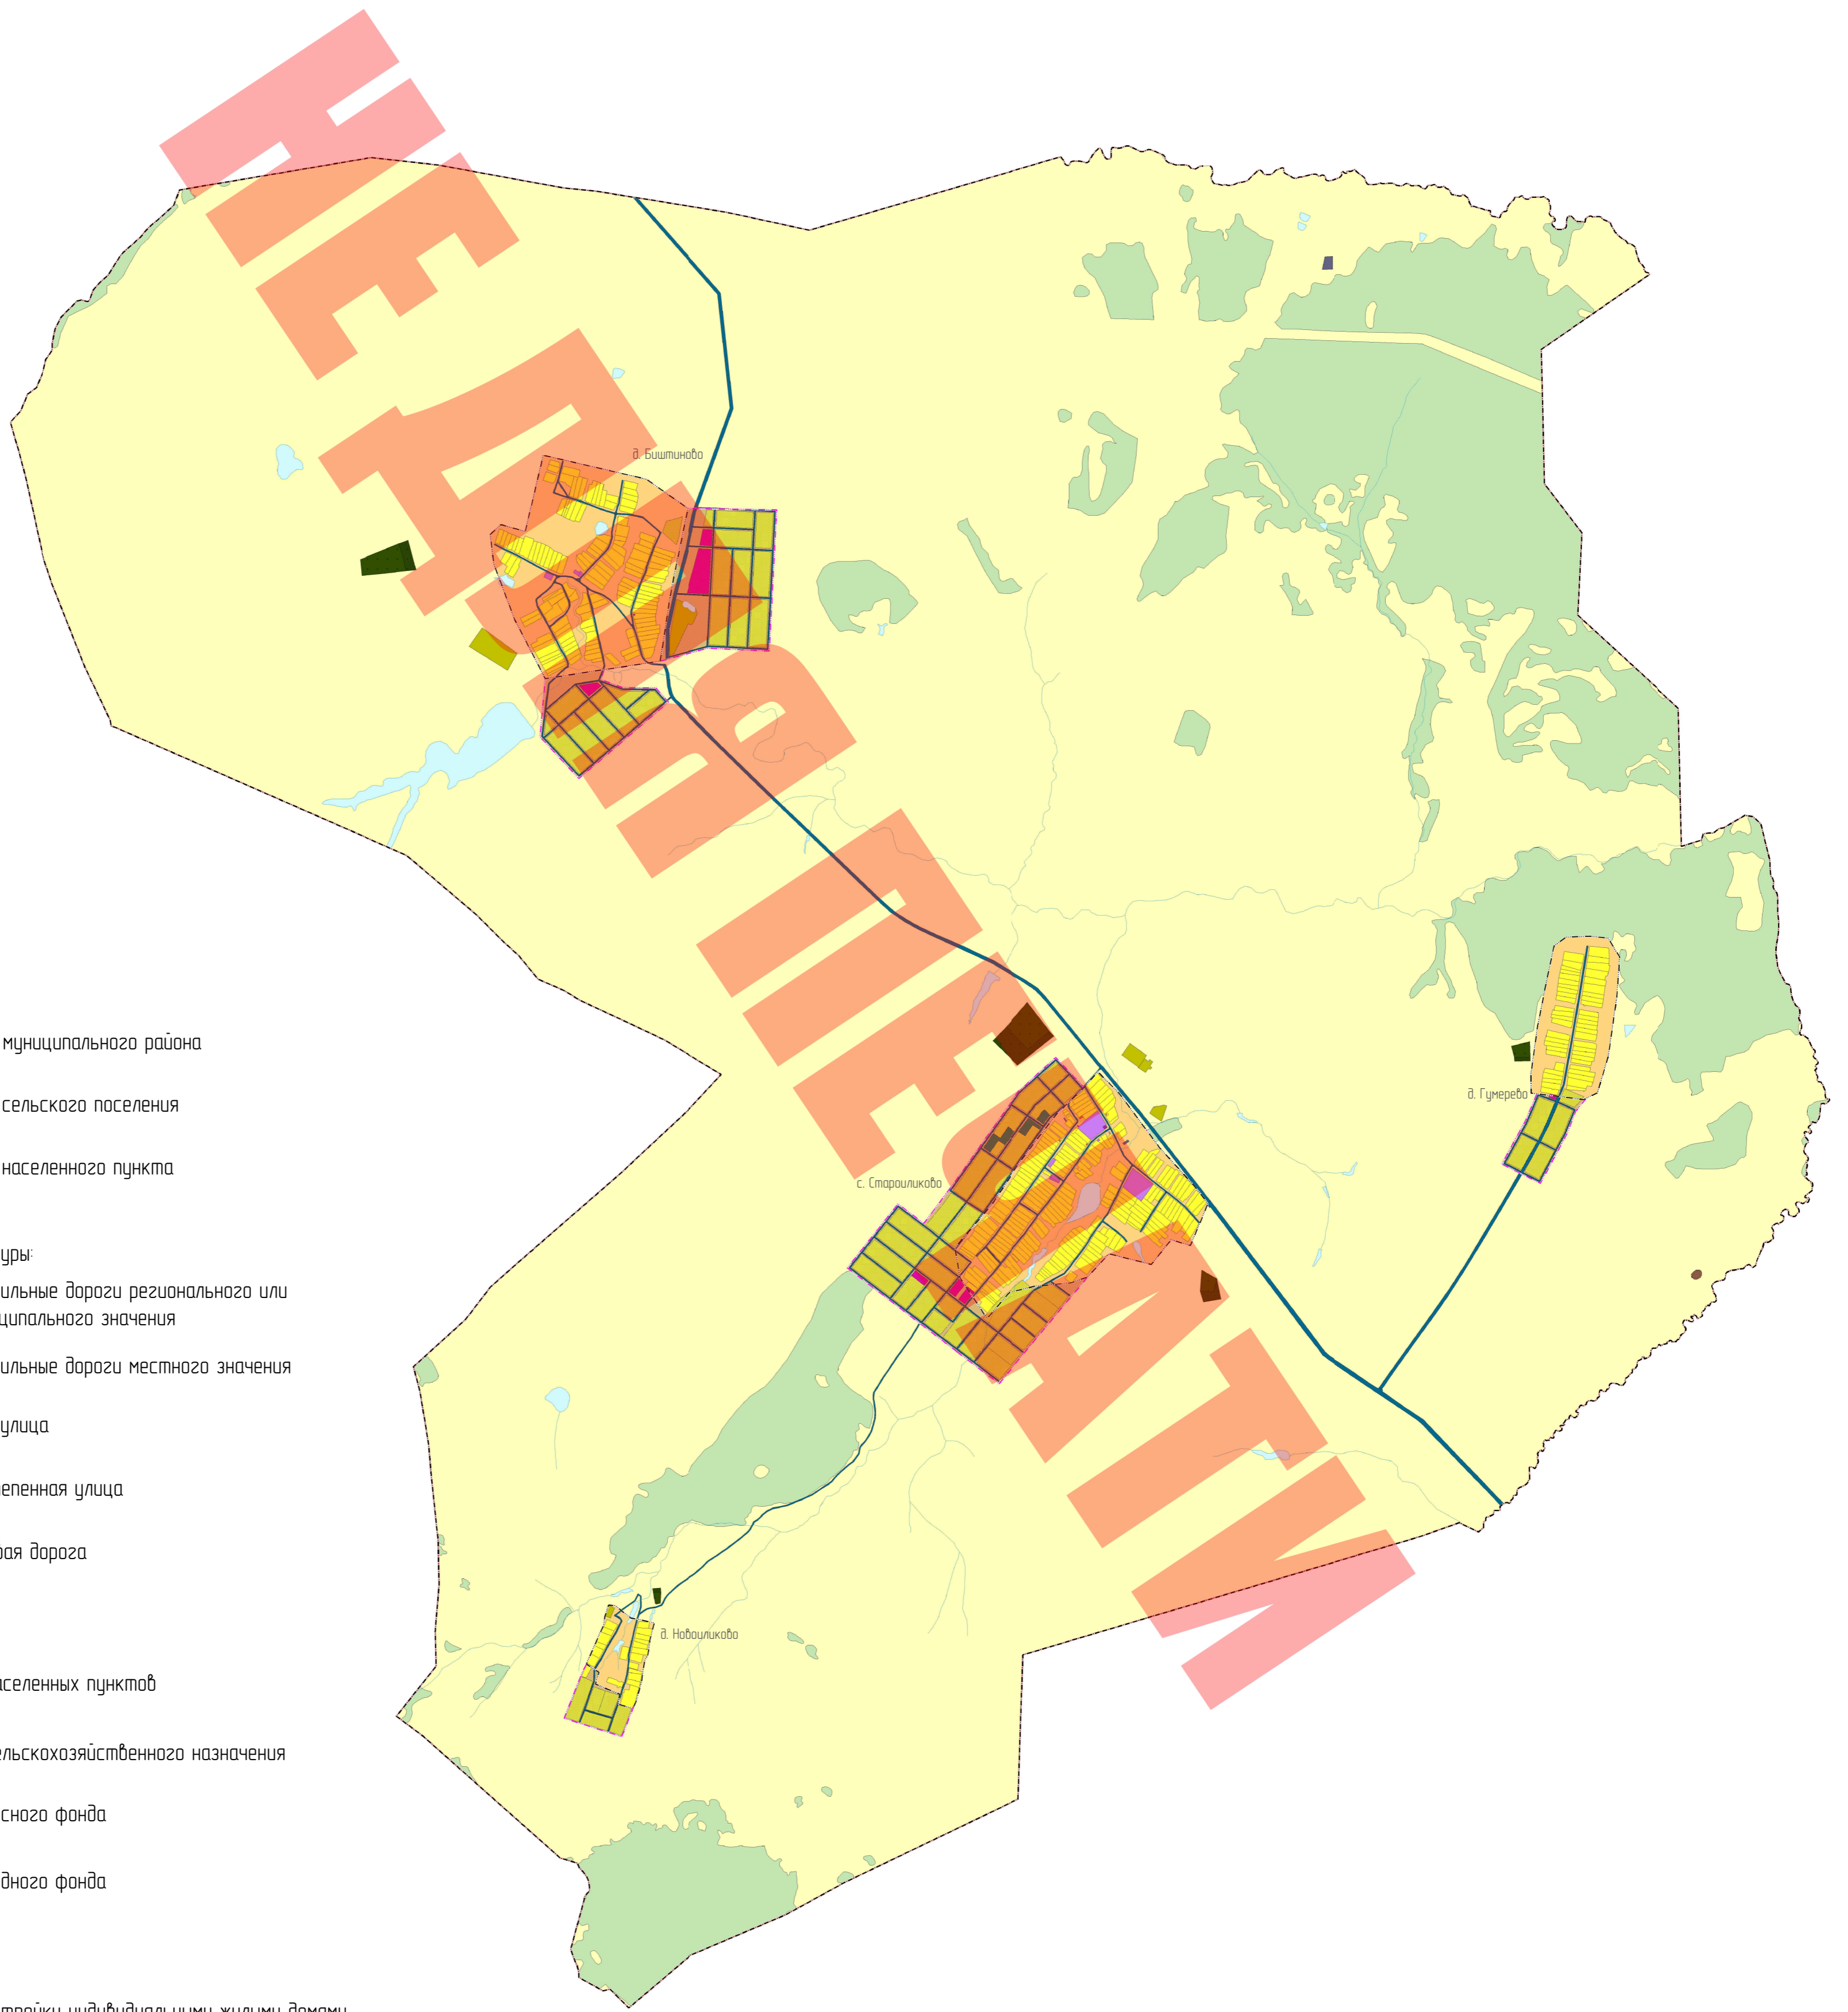

Карта планируемого размещения объектов местного, регионального и федерального значения сельского поселения Иликровский сельсовет муниципального района Благовещенский район Республики Башкортостан М 1:25000

Условные обозначения:

- Границы:**
- Сущ. (black dashed line)
 - Планир. (purple dashed line)
 - Граница муниципального района (thick black line)
 - Граница сельского поселения (dotted black line)
 - Граница населенного пункта (dashed black line)
- Объекты транспортной инфраструктуры:**
- Автомобильные дороги регионального или межмуниципального значения (thick red line)
 - Автомобильные дороги местного значения (thin red line)
 - Главная улица (thick black line)
 - Второстепенная улица (medium black line)
 - Поселковая дорога (thin black line)
- Категории земель:**
- Земли населенных пунктов (orange)
 - Земли сельскохозяйственного назначения (yellow)
 - Земли лесного фонда (green)
 - Земли водного фонда (blue)
- Функциональное зонирование:**
- Зона застройки индивидуальными жилыми домами (yellow)
 - Общественно-деловые зоны (pink)
 - Многофункциональная общественно-деловые зоны (purple)
 - Зона специализированной общественной застройки (light purple)
 - Производственная зона (brown)
 - Производственная зона сельскохозяйственных предприятий (olive)
 - Зона инженерной инфраструктуры (dark blue)
 - Зона транспортной инфраструктуры (medium blue)
 - Зона лесов (dark green)
 - Зона отдыха (red)
 - Зона кладбищ (dark green with cross)
 - Зона складирования и захоронения отходов (light purple)
- Природные объекты:**
- Водоток (река, ручей, канал) (blue)