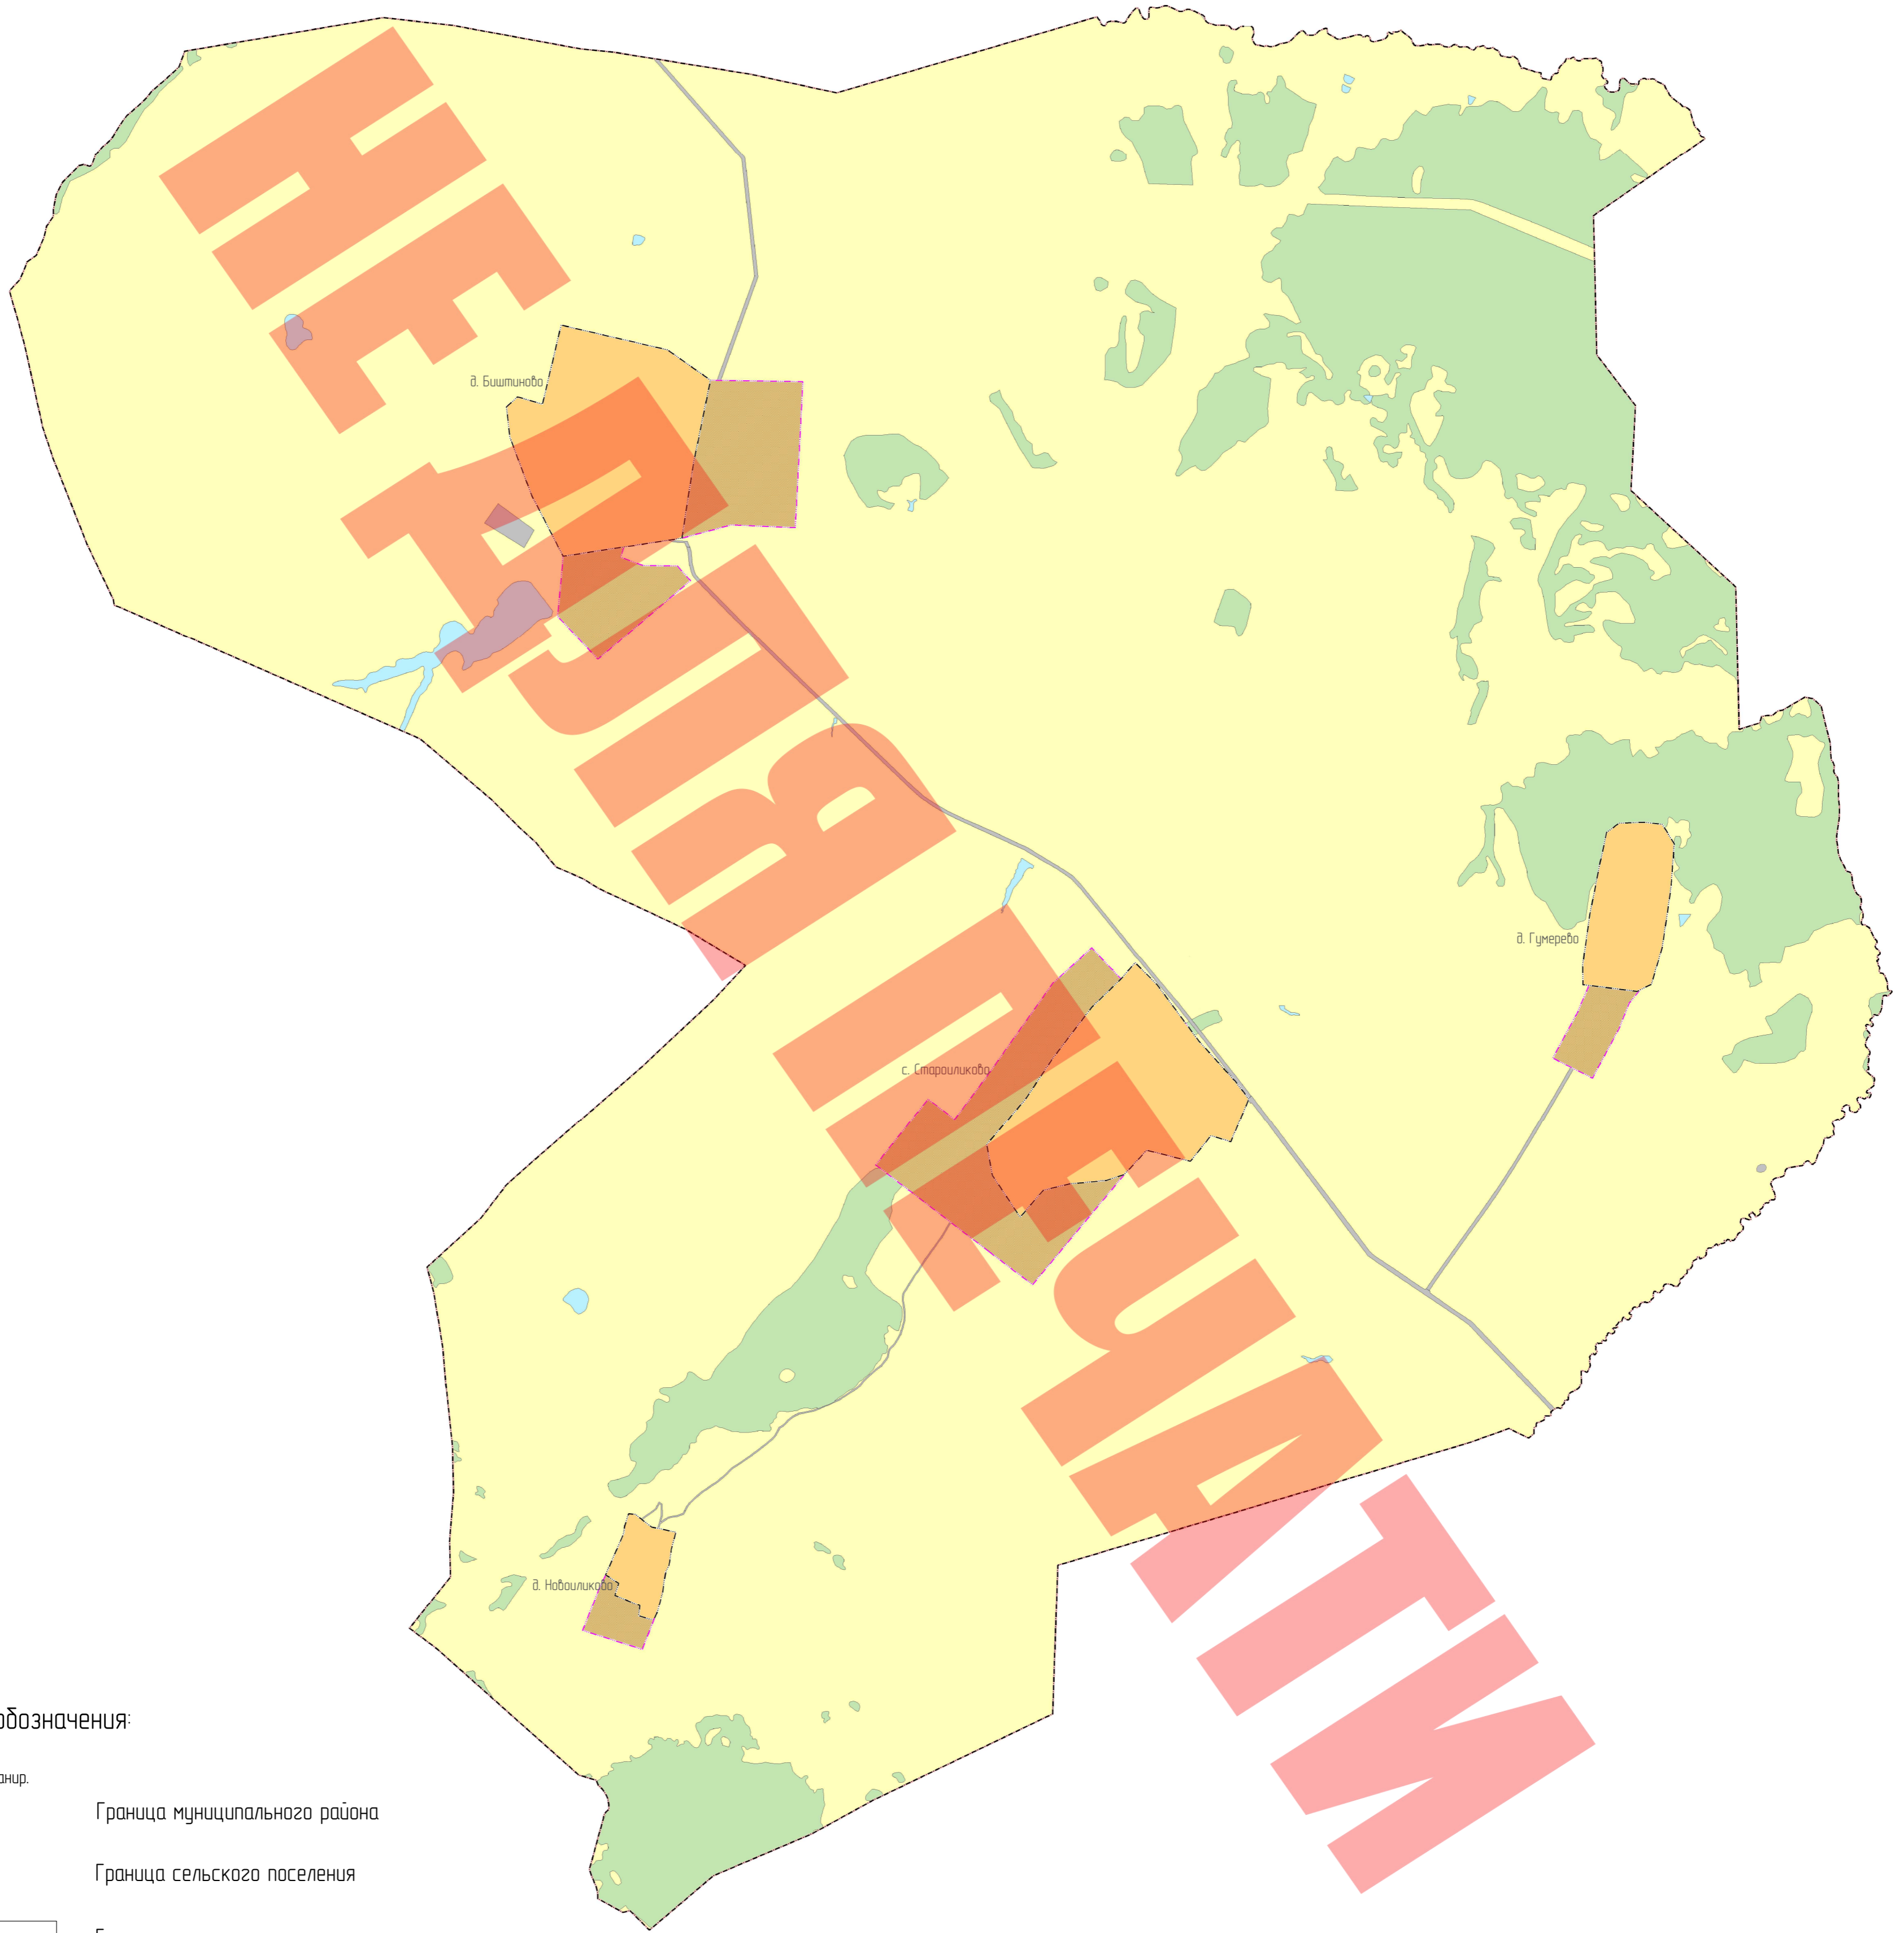

Карта границ населенных пунктов, входящих в состав сельского поселения Иликовский сельсовет муниципального района Благовещенский район Республики Башкортостан

М 1:25000

Условные обозначения:

Границы:		Планир.
Сущ.		Граница муниципального района
		Граница сельского поселения
		Граница населенного пункта

Категория земель:		
Сущ.	Планир.	
		Земли населенных пунктов
		Земли промышленности, энергетики, транспорта, связи радиовещания, телевидения, информатики, земли для обеспечения космической деятельности, земли обороны, безопасности и земли иного специального назначения
		Земли сельскохозяйственного назначения
		Земли лесного фонда
		Земли водного фонда

						05/07-2021-П-КГП		
						Внесение изменений в генеральный план сельского поселения Иликовский сельсовет муниципального района Благовещенский район Республики Башкортостан		
Изм.	Колыч	Лист	№ док.	Подп.	Дата	Иликовский сельсовет муниципального района Благовещенский район Республики Башкортостан		
Выполнил	Латыпов					Страницы	Лист	Листов
Проверил	Шарипов					П	1	4
Гип.						000 "СтатусСтройПроект"		
Рук. группы	Толстов					Карта границ населенных пунктов, входящих в состав сельского поселения Иликовский сельсовет муниципального района Благовещенский район Республики Башкортостан		